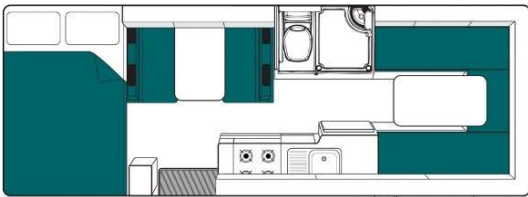

## River

Beispielbilder

### Belegung

Empfohlen für 6 Erwachsene	
6 Sitzgurte	
Bett über Fahrerkabine (m)	1.45 x 2.10
Bett Essecke im Heck umgebaut (m)	1.45 x 2.10
Bett Essecke Mitte umgebaut (m)	1.15 x 1.84

Baby-/Kindersitz auf Anfrage

### Fahrzeugdaten

Aussenlänge (m)	7.50 - 7.55
Aussenbreite (m)	2.25
Aussenhöhe (m)	3.40
Innenhöhe (m)	2.15
Frischwassertank (l)	82
Abwassertank (l)	82
Heizung	
Klimaanlage Fahrerkabine	
Rückfahrkamera	
Marke / Motor	Mercedes, Iveco oder ähnlich
Treibstoff	Diesel
Tankgrösse (l)	70
Automat, Tempomat	