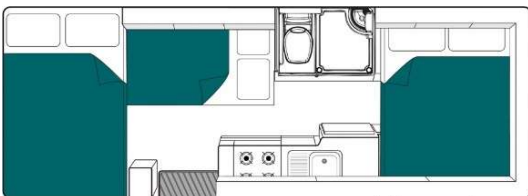

## River

Beispielbilder

### Belegung

Empfohlen für 6 Erwachsene	
6 Sitzgurte	
Bett über Fahrerkabine (m)	1.45 x 2.10
Bett Essecke im Heck umgebaut (m)	1.45 x 2.10
Bett Essecke Mitte umgebaut (m)	1.15 x 1.84

Baby-/Kindersitz auf Anfrage

### Ausstattung / Einrichtung

Kühlschrank 130 l / Gefrierfach  
 Gasherd und Gasflasche  
 Mikrowelle  
 Kalt-/Warmwasser  
 Dusche / WC (Certified self contained)  
 Aussenstore  
 Aussenstauraum  
 Radio / Bluetooth / USB / DVD Player mit Flachbildschirm und HDMI Input

### Fahrzeugdaten

Aussenlänge (m)	7.50 - 7.55
Aussenbreite (m)	2.25
Aussenhöhe (m)	3.40
Innenhöhe (m)	2.15
Frischwassertank (l)	82
Abwassertank (l)	82
Heizung	
Klimaanlage Fahrerkabine	
Rückfahrkamera	
Marke / Motor	Mercedes, Iveco oder ähnlich
Treibstoff	Diesel
Tankgrösse (l)	70
Automat, Tempomat	